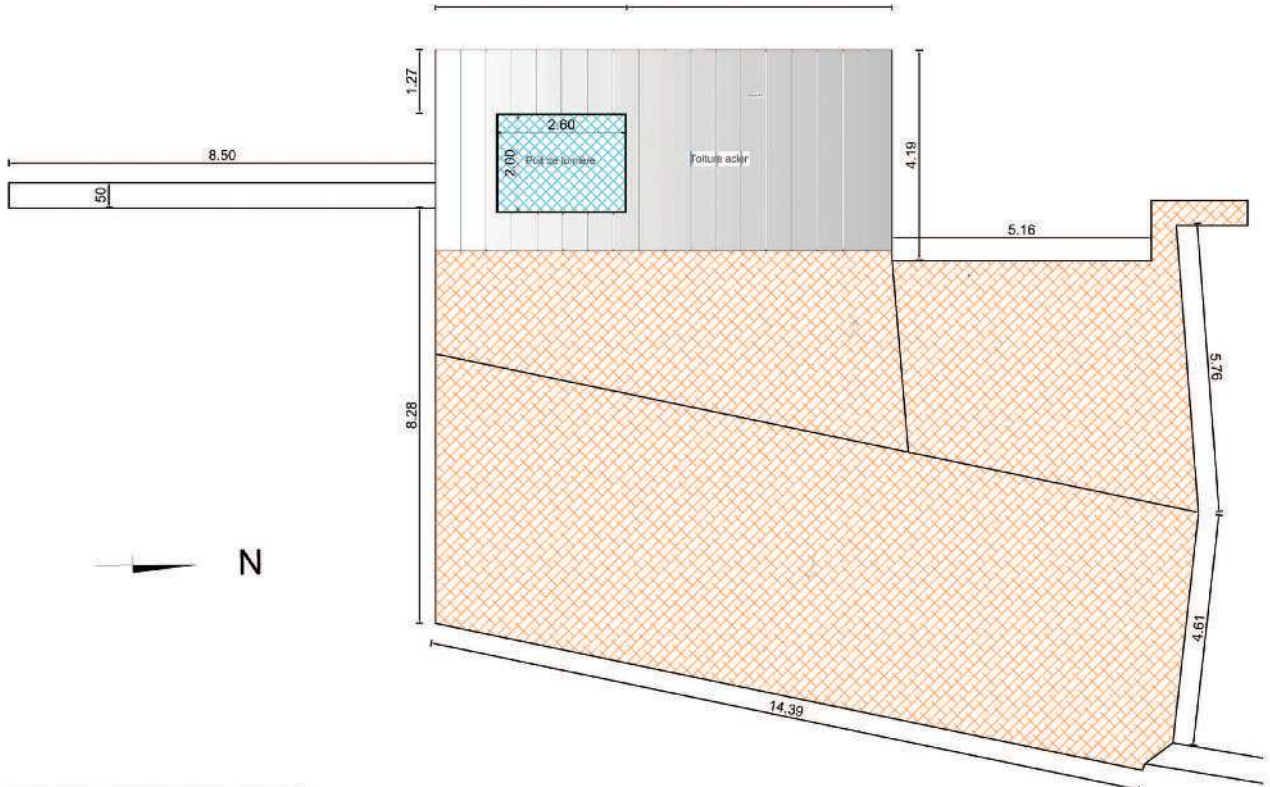

# Rehaussement d'une terrasse en toiture bac acier, création d'une salle de bain et d'un Atelier

ETAT DES LIEUX  
 PROPRIETE M. BERGER ET MME STOCKER  
 CABRIERE SUR AVIGNON  
 06/10/2014 | Echelle : 1/100  
 Architecte d'intérieur : Katrin Keller

PROJET EXTENSION TERRASSE  
 PROPRIETE M. BERGER ET MME STOCKER  
 CABRIERE SUR AVIGNON  
 06/10/2014 | Echelle : 1/100  
 Architecte d'intérieur : Katrin Keller