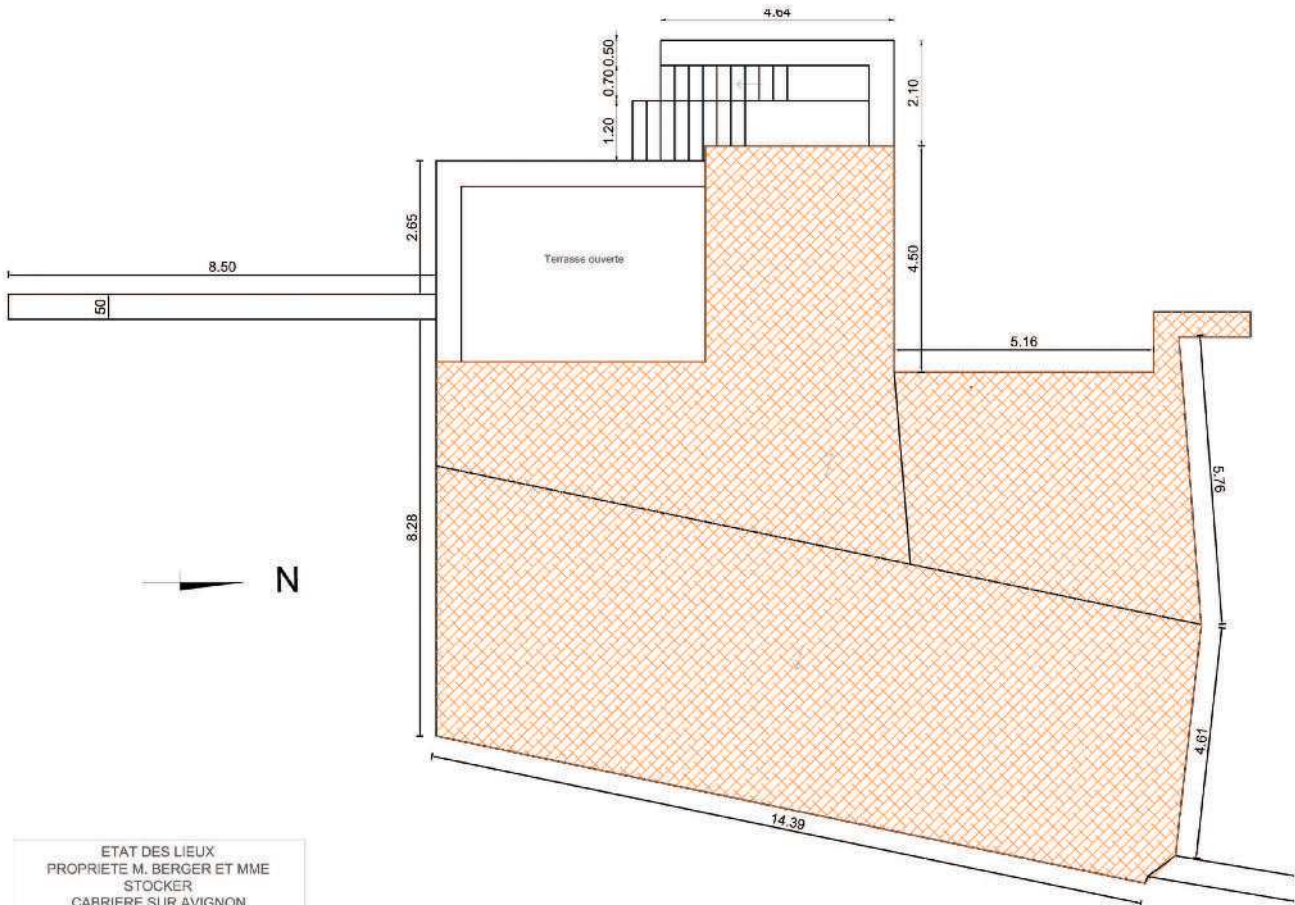

# Rehaussement d'une terrasse en toiture bac acier, création d'une salle de bain et d'un Atelier

ETAT DES LIEUX  
 PROPRIETE M. BERGER ET MME STOCKER  
 CABRIERE SUR AVIGNON  
 06/10/2014 | Echelle : 1/100  
 Architecte d'intérieur : Katrin Keller

PROJET EXTENSION TERRASSE  
 PROPRIETE M. BERGER ET MME STOCKER  
 CABRIERE SUR AVIGNON  
 06/10/2014 | Echelle : 1/100  
 Architecte d'intérieur : Katrin Keller